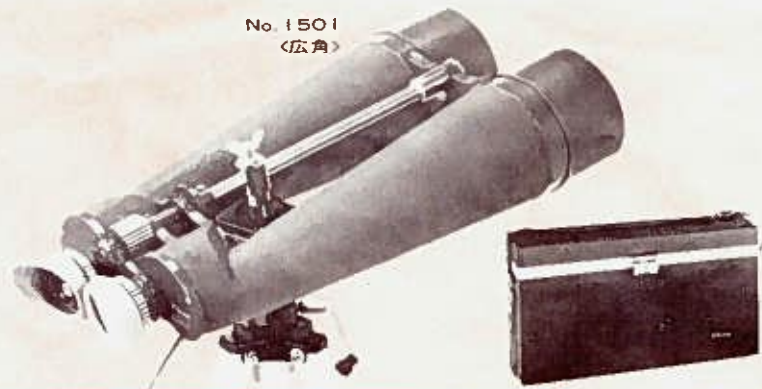

Vixen

ビクセン 双眼鏡

ご旅行に
スポーツ観戦に
観劇に

No. 1501
〈広角〉

No. 3544

B20倍80ミリ 定価49,000円

口径、倍率とも最高の双眼鏡です。集光力、解像力も抜群。レジャー、自然観察、天体観測にぜひご利用ください。

ハイルックスタンド
定価9,800円

20倍80ミリ用の伸縮式三脚。倍力を最大限に発揮します。