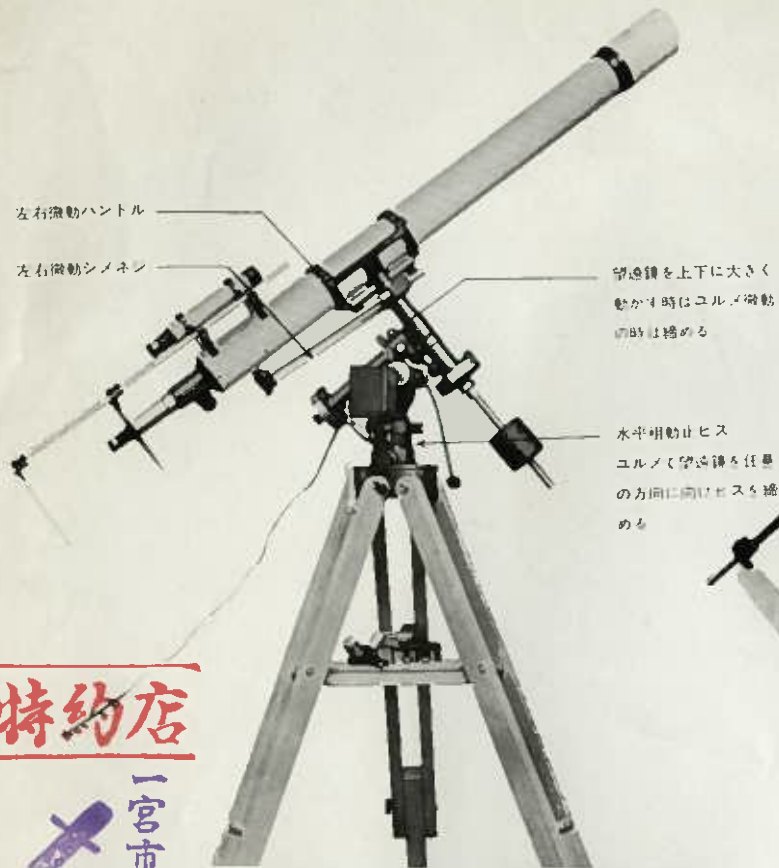

御手持のカメラで
天体写真を撮どうぞ

左右微動ハンドル
左右微動シメネン

望遠鏡を上下に大きく
動かす時はユルメク微動
時は締める

水平相動止ヒス
ユルメク望遠鏡を任意
の方向に向けヒスを締
める

光軸修正装置

自動運転用
モーター
取付可能

特約店

一宮市上本町通四の二十九
電話 0566-731811

NS 131 75mm 赤道儀

屈折式

対物レンズ：D 75mm, F 1200mm
接眼レンズ：6mm, 7mm, 9mm
(6個) 12.5mm, 18mm, 25mm
倍率：48×~200×
解像力：1.6秒
観測可能等級：11.8等
赤道儀式マウンティング
(どもりかん、フレキシブルケー
ブル付)
木製三脚、格納箱

附属品

ファインダー：8×30mm
スター・ダイアゴナル
エレクティング・プリズム
サン・プロセクト・スクリーン
サン・グラス
太陽光線しほり
バーロー・レンズ
デュー・キャップ
ダスト・キャップ

NS 128 60mm 赤道儀

屈折式

対物レンズ：D 60mm, F 900mm
接眼レンズ：6mm, 9mm, 18mm
25mm
倍率：36×~150×
解像力：2秒
観測可能等級：11等
赤道儀式架台、上下左右微動付
(度盛環、フレキシブルケー
ブル付)
木製三脚、格納箱、光軸修正装置付

附属品

ファインダー：6×23.5mm
天頂プリズム
正立プリズム
太陽投影板
サン・グラス
太陽光線しほり
バーロー・レンズ
デュー・キャップ
ダスト・キャップ
カメラ取付台

NS 105 50mm 経緯台

屈折式

対物レンズ：D 50mm, F 700mm
接眼レンズ：9mm, 18mm, 25mm
倍率：28×~77×
解像力：2.3秒
観測可能等級：10.7等
上下左右微動付
木製三脚、ポール箱入

附属品

ファインダー：4×19mm
天頂プリズム
サン・グラス
デュー・キャップ
ダスト・キャップ